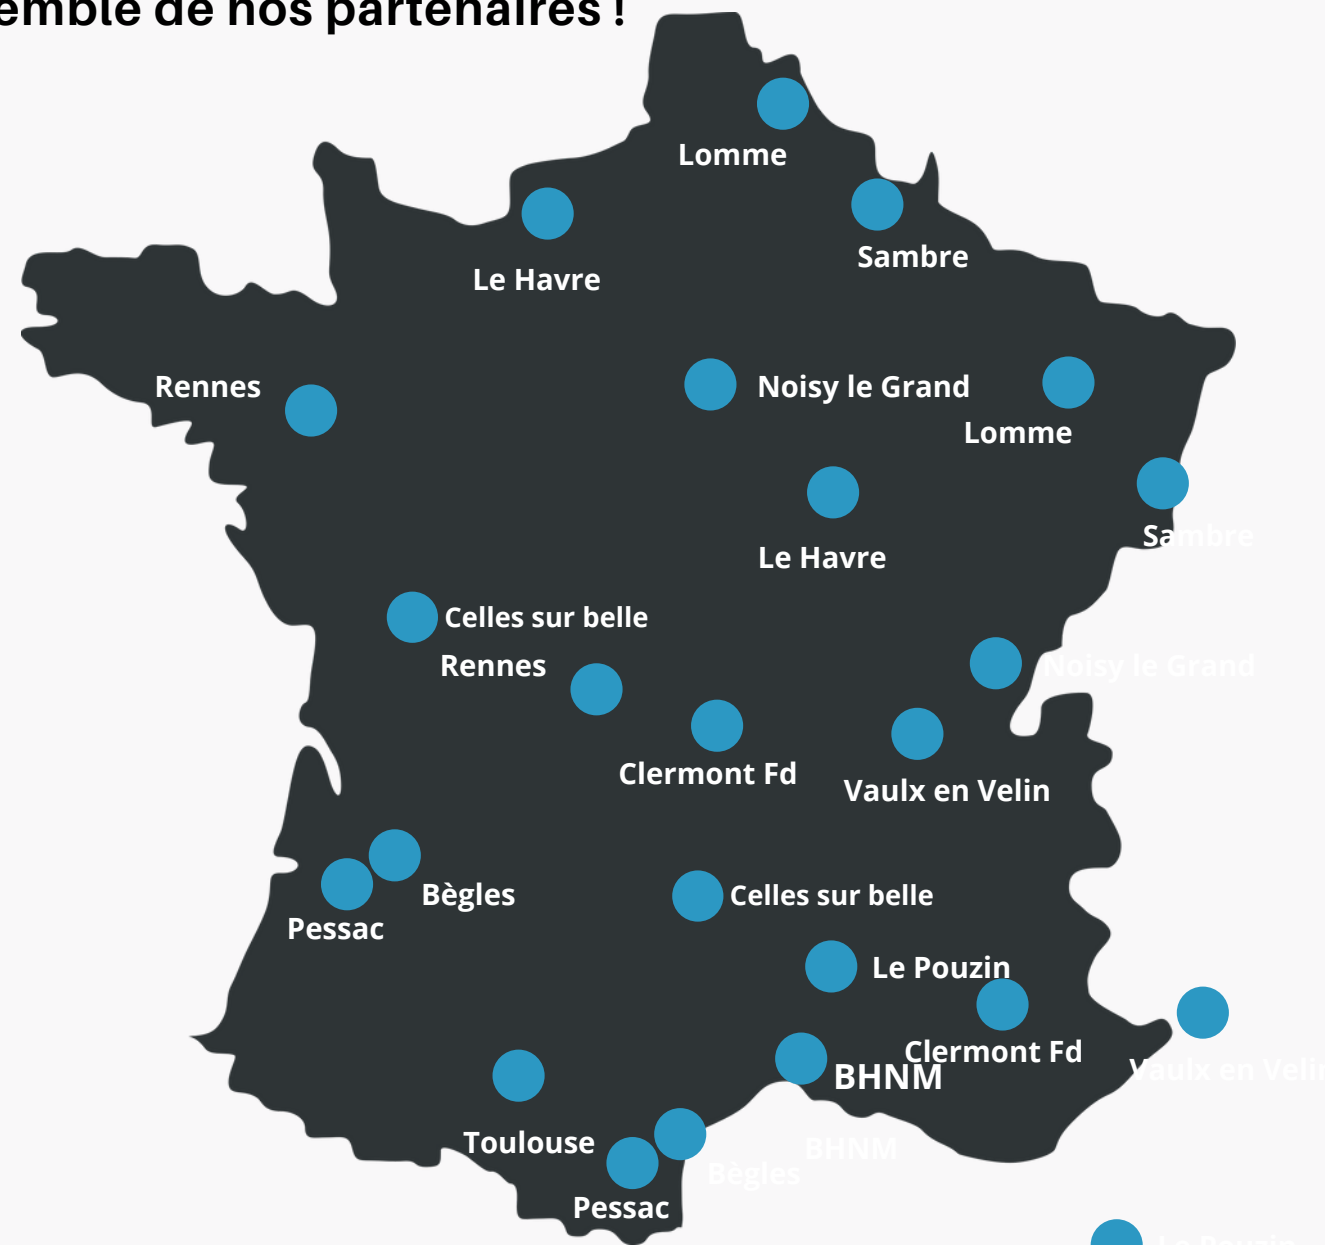

ZOOM SUR LA D2F

Le championnat de Division 2 féminine est composé d'une poule unique de 13 équipes.

Chaque saison, de nombreux et longs déplacements attendent notre équipe à travers le territoire national.

Nous faisons de ces déplacements une force à travers le rayonnement du club, de Bouillargues, de Nîmes et de l'ensemble de nos partenaires !