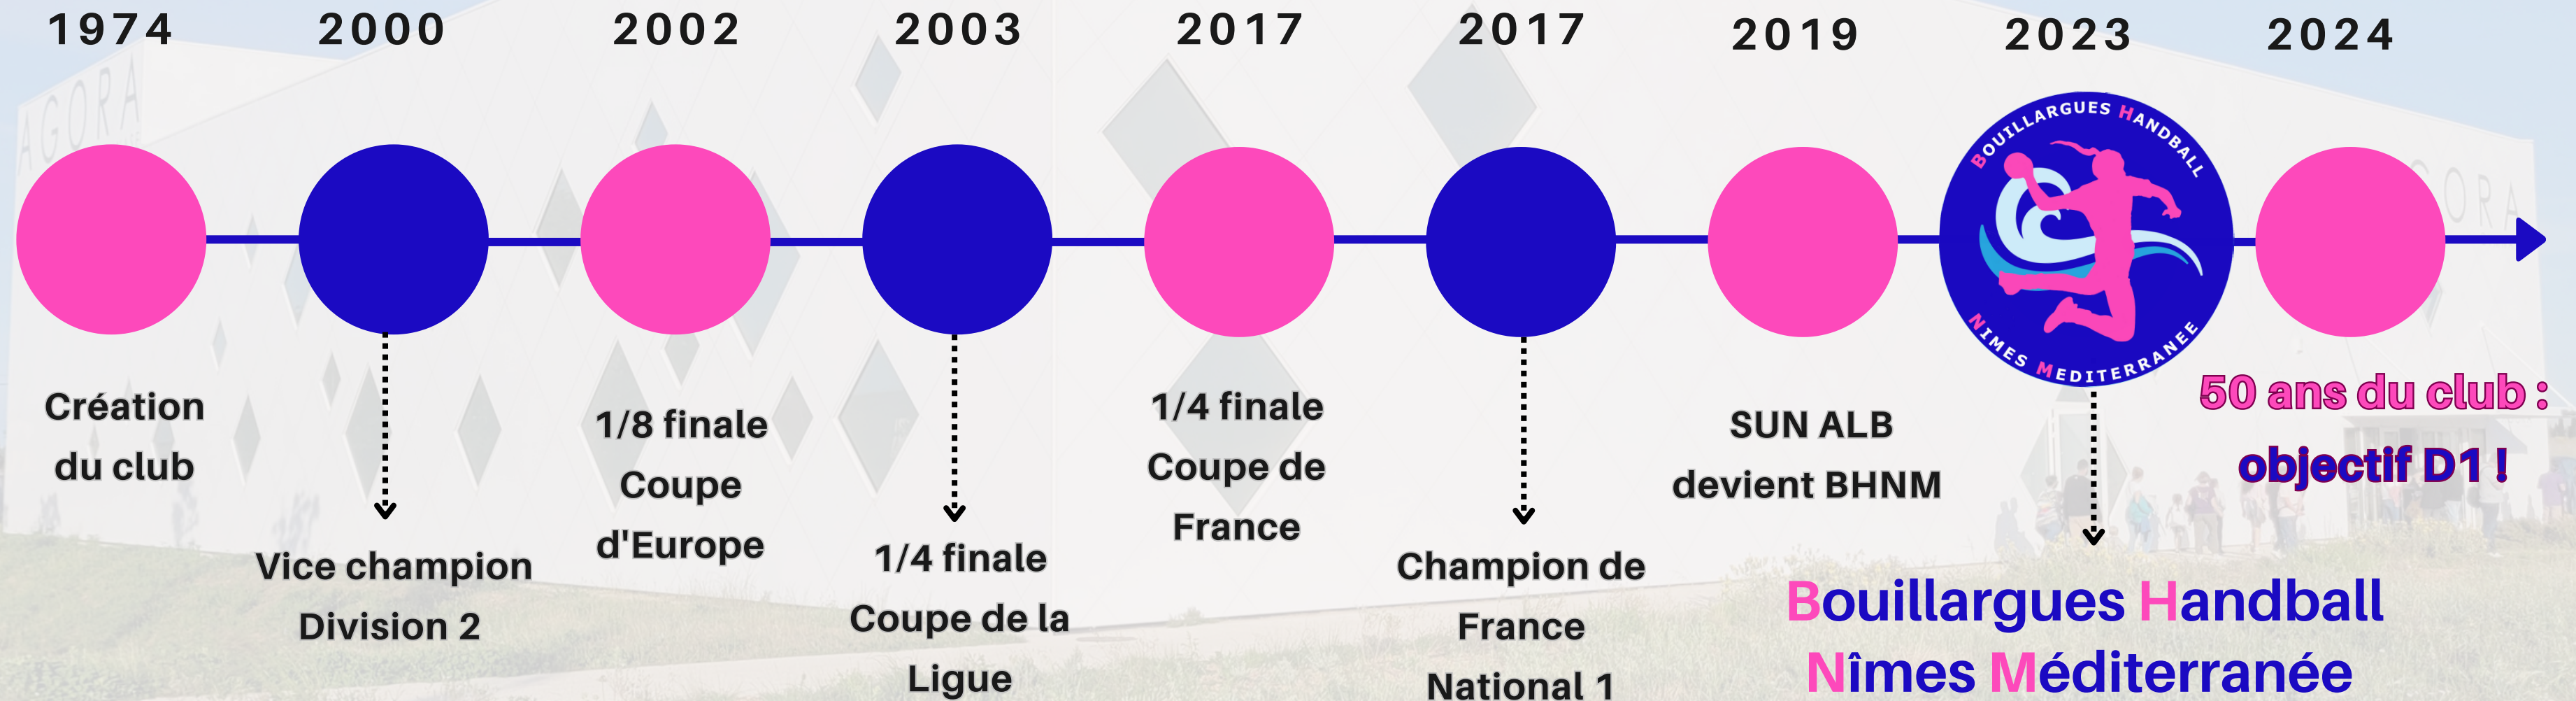

21 ÉQUIPES
DU BABY HAND A LA D2

350
LICENCIÉS

 **50**
BÉNÉVOLES
PASSIONNÉS DE HAND

 **8000**
ABONNÉS
SUR LES RESEAUX SOCIAUX

+ de **1000**
TÉLÉSPECTATEURS
SUR LES RETRANSMISSIONS WEB

50 ANS EN 2024

+ de **100**
PARTENAIRES

L'HISTORIQUE DU CLUB

DU BABYHAND à L'ÉLITE DU HANDBALL FÉMININ FRANÇAIS
15 ANS EN D2 ET 13 ANS EN D1 !!!

LE MOT DU PRÉSIDENT

J'ai accepté avec fierté de reprendre la présidence du B.H.N.M et d'ouvrir un nouveau chapitre de sa glorieuse histoire avec en ligne de mire la fête des 50 ans du club à l'aube des J.O. de Paris 2024 !

L'idée, maintenant, est de développer un projet viable et durable pour tous les acteurs du club autour de ses valeurs, afin d'accentuer sa structuration et permettre d'accroître ses ambitions, progressivement.